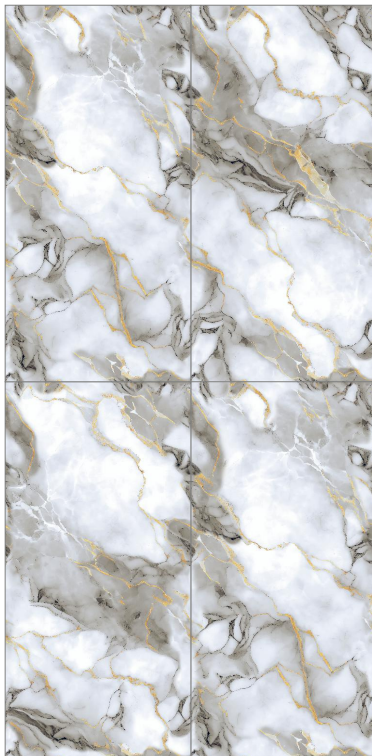

ALTROZ CAMEL