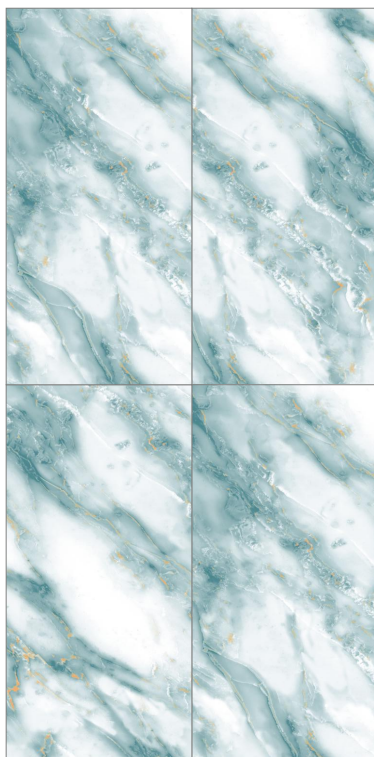

TAURUS AQUA