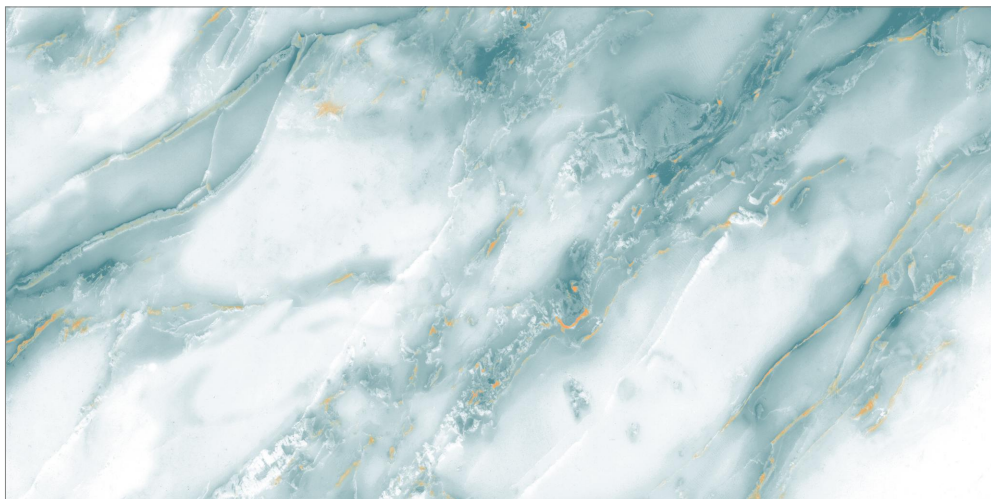

## DEVILO CREMA

**PGVT**

**600x**  
**1200mm**

**OVAL SMOKE**

**Glossy** Finish

Endless

**PGVT**

**600x**  
1200mm