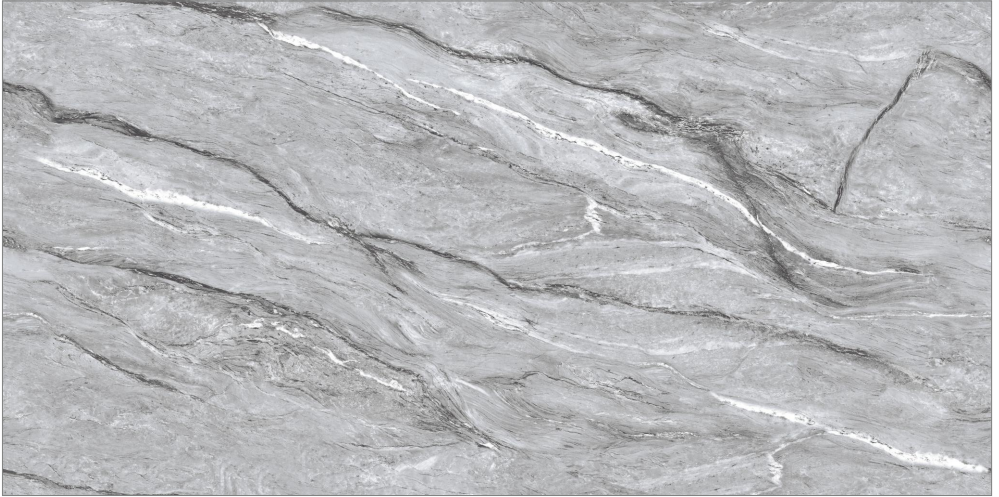

## **CALCUTTA MARBLE**

**Glossy** Finish

Random

**PGVT**

**600x**  
**1200mm**

**LIZA DARK**

**Glossy** Finish

Endless