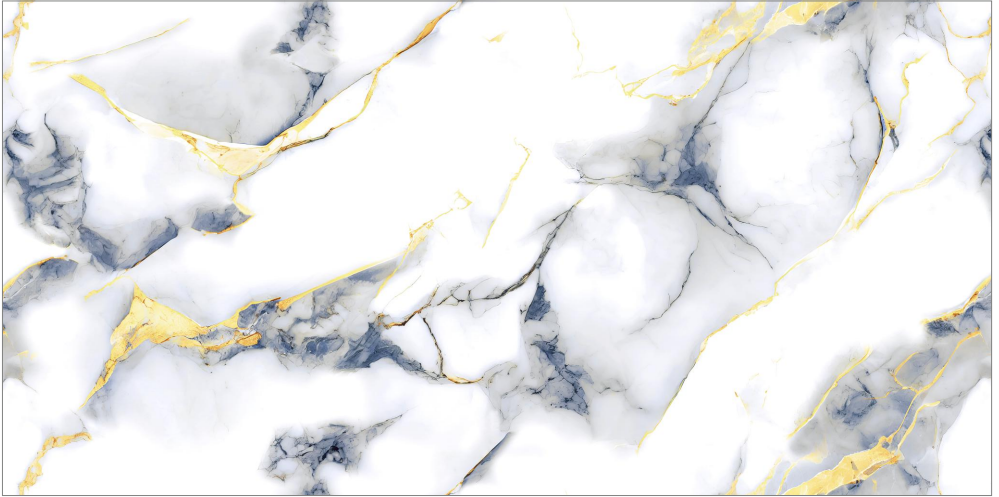

PGVT

600x
1200mm