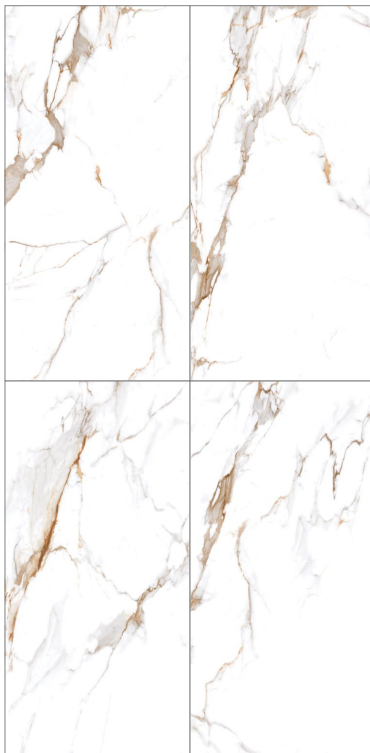

SATVARIO ETHNIC