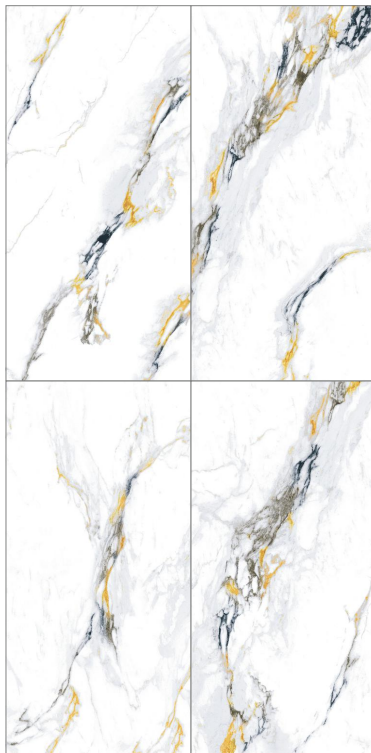

## CUBIC BLACK

**PGVT**

**600x**  
**1200mm**

**SPEZIO**

**Glossy Finish**

Random

## SILK GREY

**PGVT**

**600x**  
1200mm